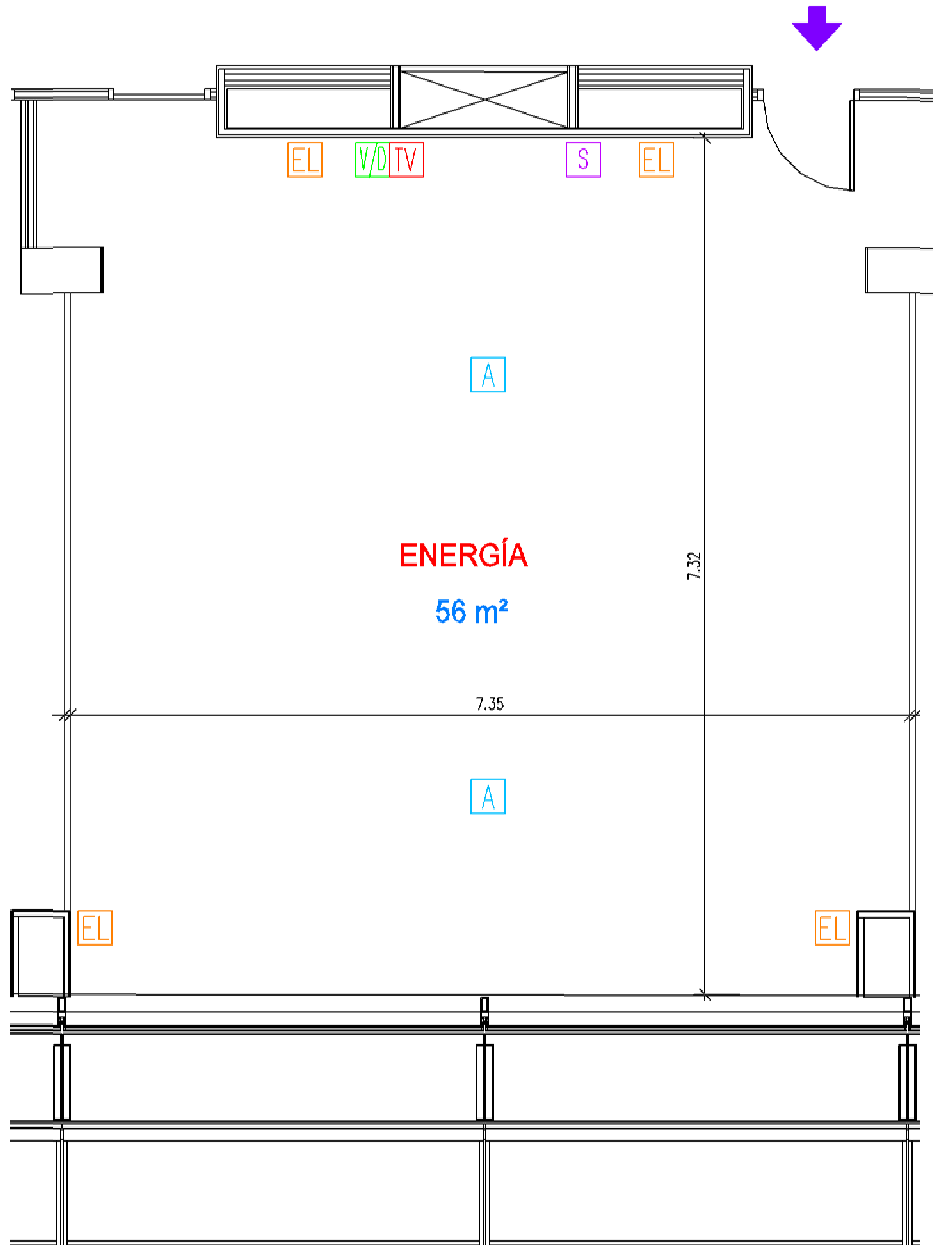

SALONES V&L BLACK

SALÓN ENERGÍA

PLANTA 5

- A ARQUETA CON TOMA DE CORRIENTE, VOZ Y DATOS
  PIT WITH ELECTRICAL, VOICE AND DATA OUTLET
- S TOMA SONIDO
  SOUND OUTPUT
- EL TOMA CORRIENTE DOBLE
  DOUBLE ELECTRICAL OUTLET
- V/D TOMA VOZ Y DATOS
  VOICE AND DATA OUTLET
- TV TOMA TV
  TV OUTLET

➔ ENTRADA/ACCESS

- 56 m² SUPERFICIE/SURFACE
- 2.45 m ALTURA/HEIGHT
- NO DIVISIBLE
- SI/YES LUZ SOLAR/SUNLIGHT
- SI/YES INSONORIZADO/SOUNDPROOF
- 8 N° TOMAS ELÉCTRICAS/ELECTRICAL OUTLETS
- 1 N° TOMAS VOZ-DATOS/VOICE and DATA OUTPUTS
- 1 N° TOMAS DE SONIDO/SOUND OUTPUT
- 1 N° TOMAS DE TV/TV OUTLET

	SURFACE / ÁREA (m²)	HEIGHT / ALTURA (m)					
salón ENERGÍA	56	2.45	40	32	24	20	45