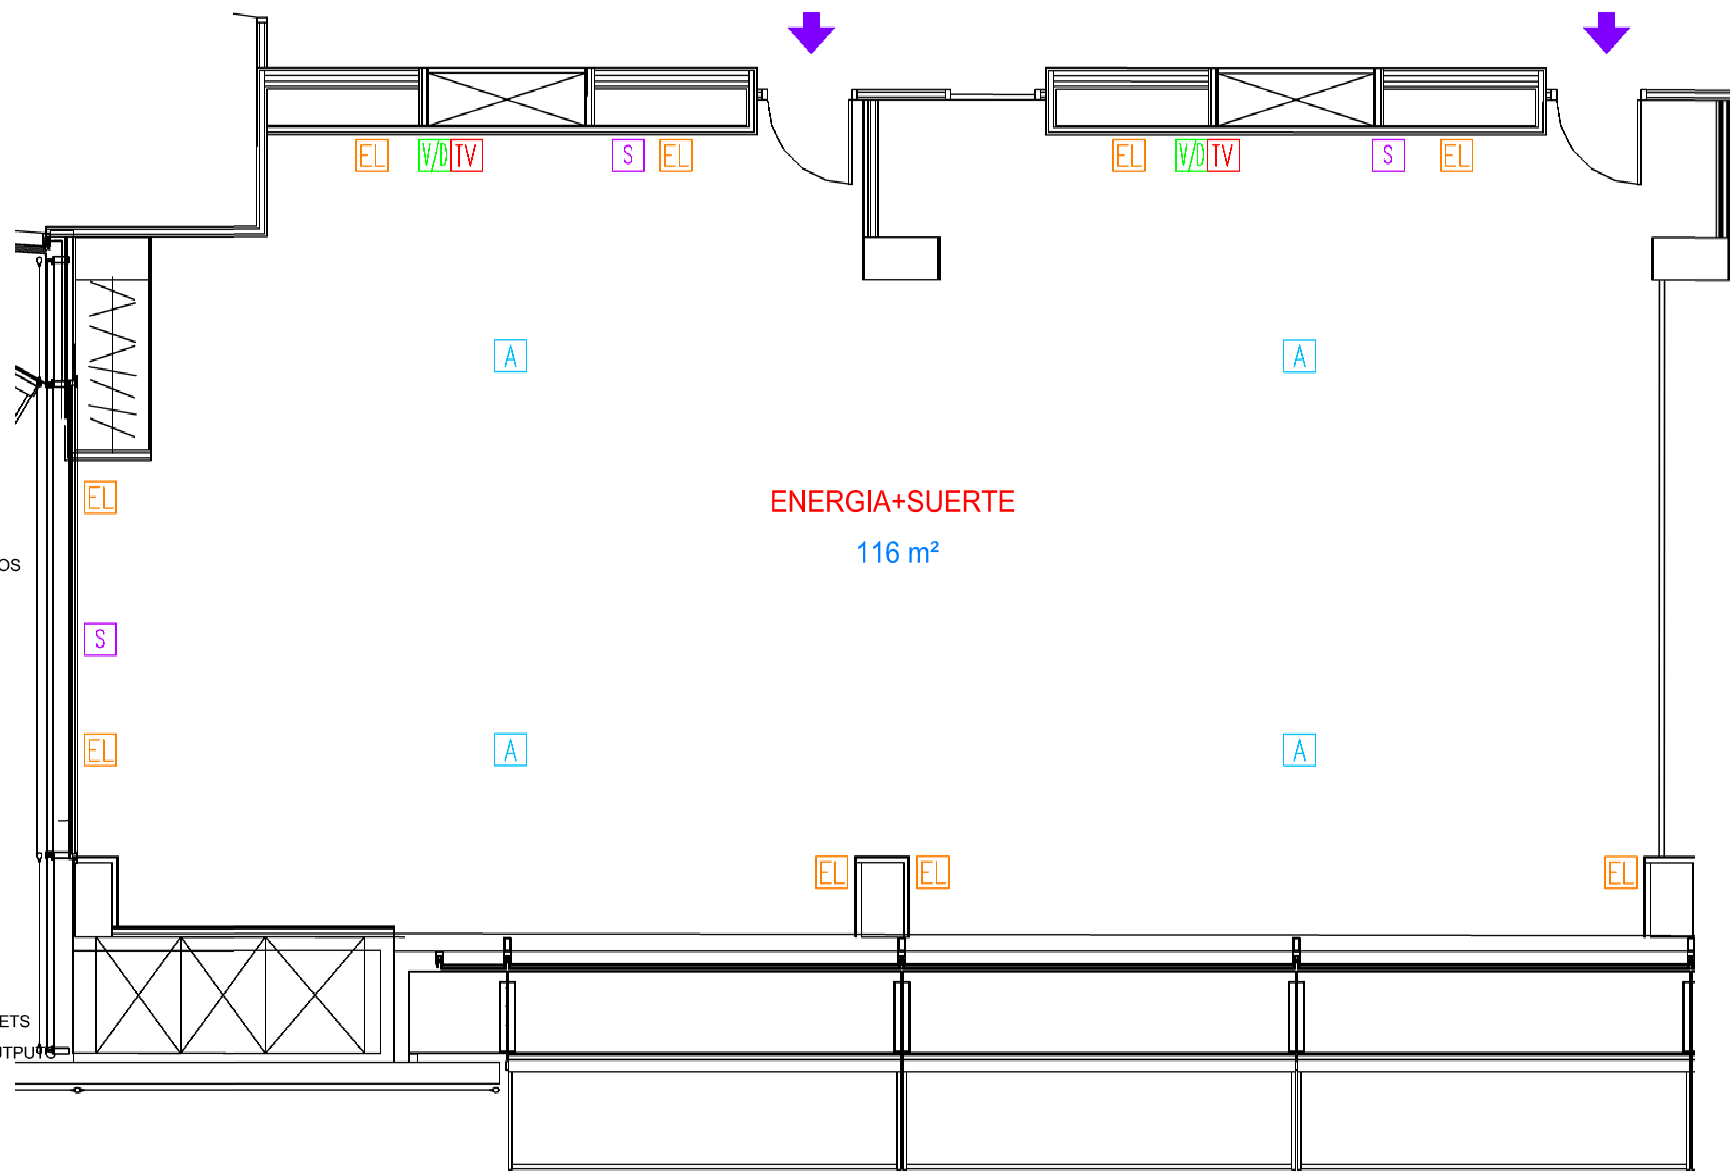

	SURFACE / ÁREA (m ²)	HEIGHT / ALTURA (m)					
salón MAGIA	56	2.45	40	32	24	20	45

SALONES **V&L BLACK**
 SALÓN ALEGRÍA+ENERGÍA
 PLANTA 5

- A ARQUETA CON TOMA DE CORRIENTE, VOZ Y DATOS
PIT WITH ELECTRICAL, VOICE AND DATA OUTLET
- S TOMA SONIDO
SOUND OUTPUT
- EL TOMA CORRIENTE DOBLE
DOUBLE ELECTRICAL OUTLET
- V/D TOMA VOZ Y DATOS
VOICE AND DATA OUTLET
- TV TOMA TV
TV OUTLET
- ➔ ENTRADA/ACCESS

- 112 m² SUPERFICIE/SURFACE
- 2.45 m ALTURA/HEIGHT
- SI/YES DIVISIBLE
- SI/YES LUZ SOLAR/SUNLIGHT
- SI/YES INSONORIZADO/SOUNDPROOF
- 20 Nº TOMAS ELÉCTRICAS/ELECTRICAL OUTLETS
- 3 Nº TOMAS VOZ-DATOS/VOICE and DATA OUTPUTS
- 3 Nº TOMAS DE SONIDO/SOUND OUTPUT
- 3 Nº TOMAS DE TV/TV OUTLET

	SURFACE / ÁREA (m ²)	HEIGHT / ALTURA (m)					
salón ALEGRÍA+ENERGÍA	112	2.45	80	64	40	40	80

SALONES **V&L BLACK**
 SALÓN ENERGÍA+SUERTE
 PLANTA 5

- A ARQUETA CON TOMA DE CORRIENTE, VOZ Y DATOS
PIT WITH ELECTRICAL, VOICE AND DATA OUTLET
- S TOMA SONIDO
SOUND OUTPUT
- EL TOMA CORRIENTE DOBLE
DOUBLE ELECTRICAL OUTLET
- V/D TOMA VOZ Y DATOS
VOICE AND DATA OUTLET
- TV TOMA TV
TV OUTLET
- ➔ ENTRADA/ACCESS

	SURFACE / ÁREA (m ²)	HEIGHT / ALTURA (m)					
salón ENERGÍA+SUERTE	116	2.45	80	64	40	40	80

SALONES V&L BLACK
SALÓN ALEGRÍA+ENERGÍA+SUERTE
 PLANTA 5

ALEGRÍA+ENERGÍA+SUERTE
 172 m²

- A ARQUETA CON TOMA DE CORRIENTE, VOZ Y DATOS
PIT WITH ELECTRICAL, VOICE AND DATA OUTLET
- S TOMA SONIDO
SOUND OUTPUT
- EL TOMA CORRIENTE DOBLE
DOUBLE ELECTRICAL OUTLET
- V/D TOMA VOZ Y DATOS
VOICE AND DATA OUTLET
- TV TOMA TV
TV OUTLET
- ➔ ENTRADA/ACCESS