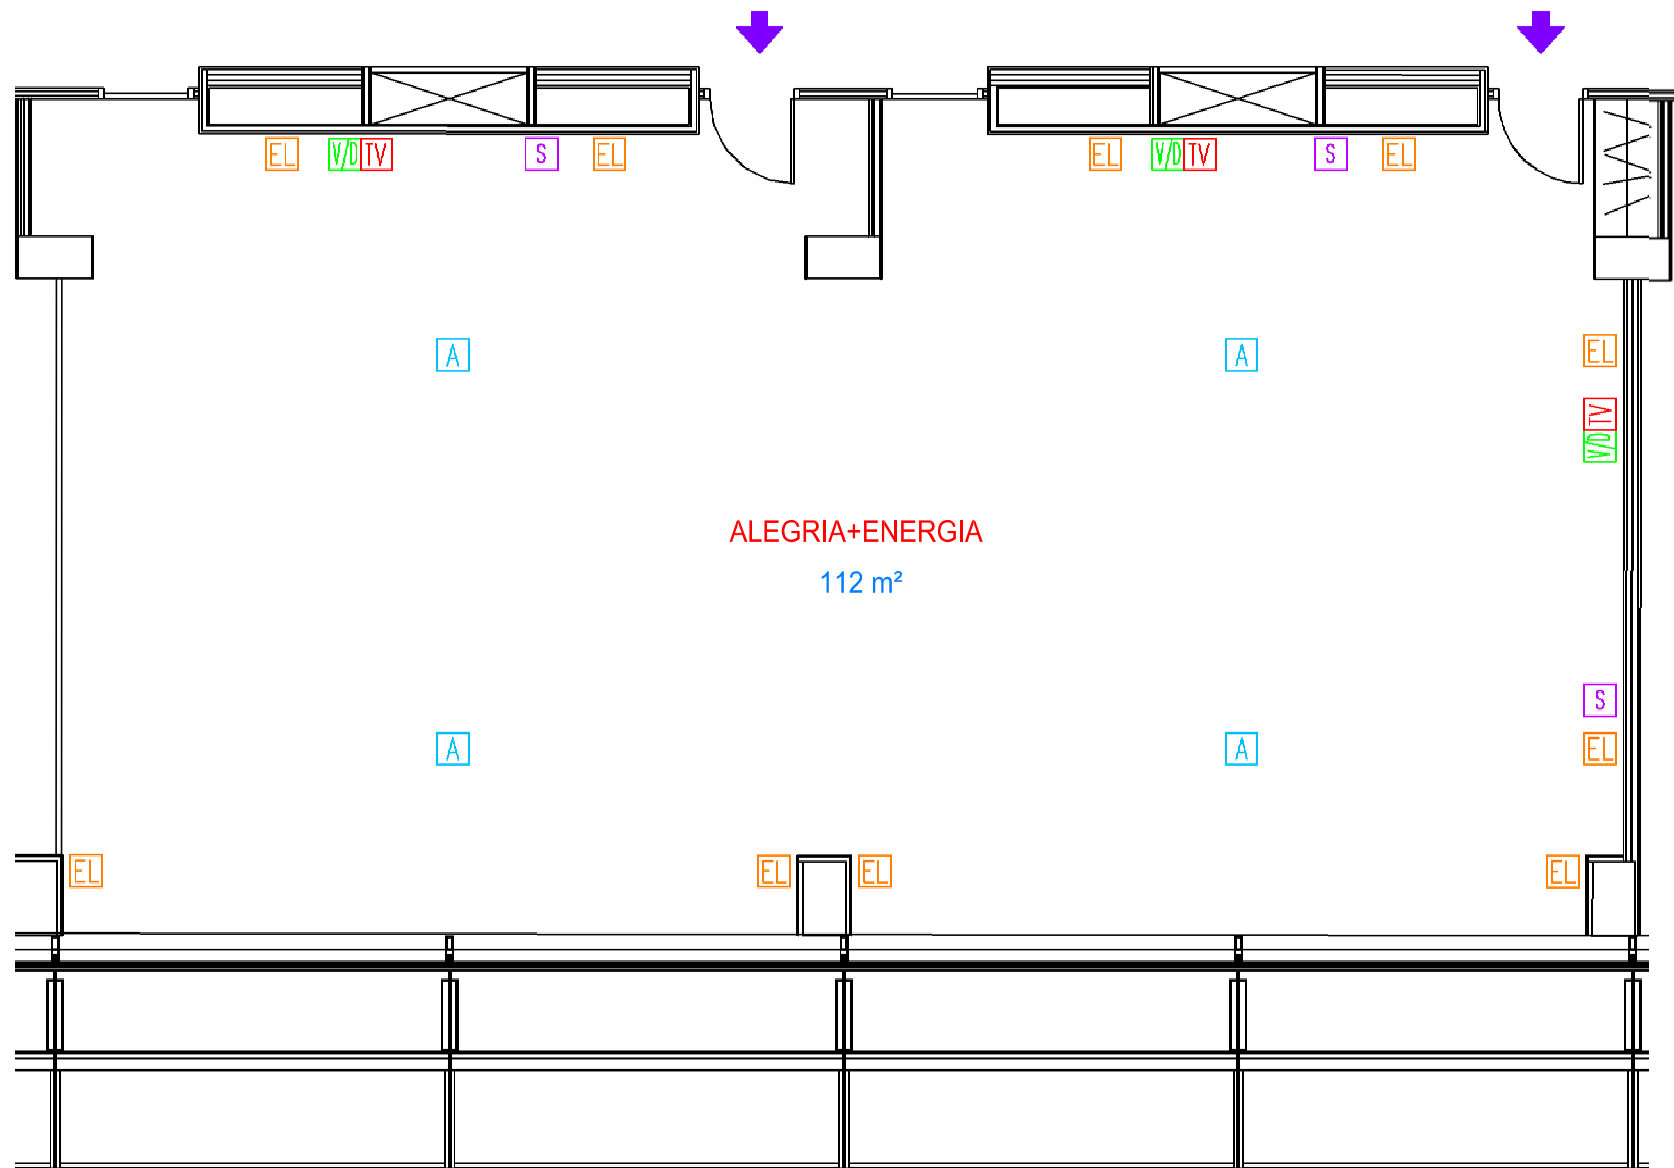

SALÓN MAGIA

PLANTA 5

- A ARQUETA CON TOMA DE CORRIENTE, VOZ Y DATOS
PIT WITH ELECTRICAL, VOICE AND DATA OUTLET
- S TOMA SONIDO
SOUND OUTPUT
- EL TOMA CORRIENTE DOBLE
DOUBLE ELECTRICAL OUTLET
- VD TOMA VOZ Y DATOS
VOICE AND DATA OUTLET
- TV TOMA TV
TV OUTLET

➔ ENTRADA/ACCESS

- 56 m² SUPERFICIE/SURFACE
- 2.45 m ALTURA/HEIGHT
- NO DIVISIBLE
- SI/YES LUZ SOLAR/SUNLIGHT
- SI/YES INSONORIZADO/SOUNDPROOF
- 10 Nº TOMAS ELÉCTRICAS/ELECTRICAL OUTLETS
- 2 Nº TOMAS VOZ-DATOS/VOICE and DATA OUTPUTS
- 2 Nº TOMAS DE SONIDO/SOUND OUTPUT
- 2 Nº TOMAS DE TV/TV OUTLET

	SURFACE / ÁREA (m ²)	HEIGHT / ALTURA (m)					
salón MAGIA	56	2.45	40	32	24	20	45

SALONES **V&L BLACK**
 SALÓN ALEGRÍA+ENERGÍA
 PLANTA 5

- A ARQUETA CON TOMA DE CORRIENTE, VOZ Y DATOS
PIT WITH ELECTRICAL, VOICE AND DATA OUTLET
- S TOMA SONIDO
SOUND OUTPUT
- EL TOMA CORRIENTE DOBLE
DOUBLE ELECTRICAL OUTLET
- V/D TOMA VOZ Y DATOS
VOICE AND DATA OUTLET
- TV TOMA TV
TV OUTLET
- ➔ ENTRADA/ACCESS