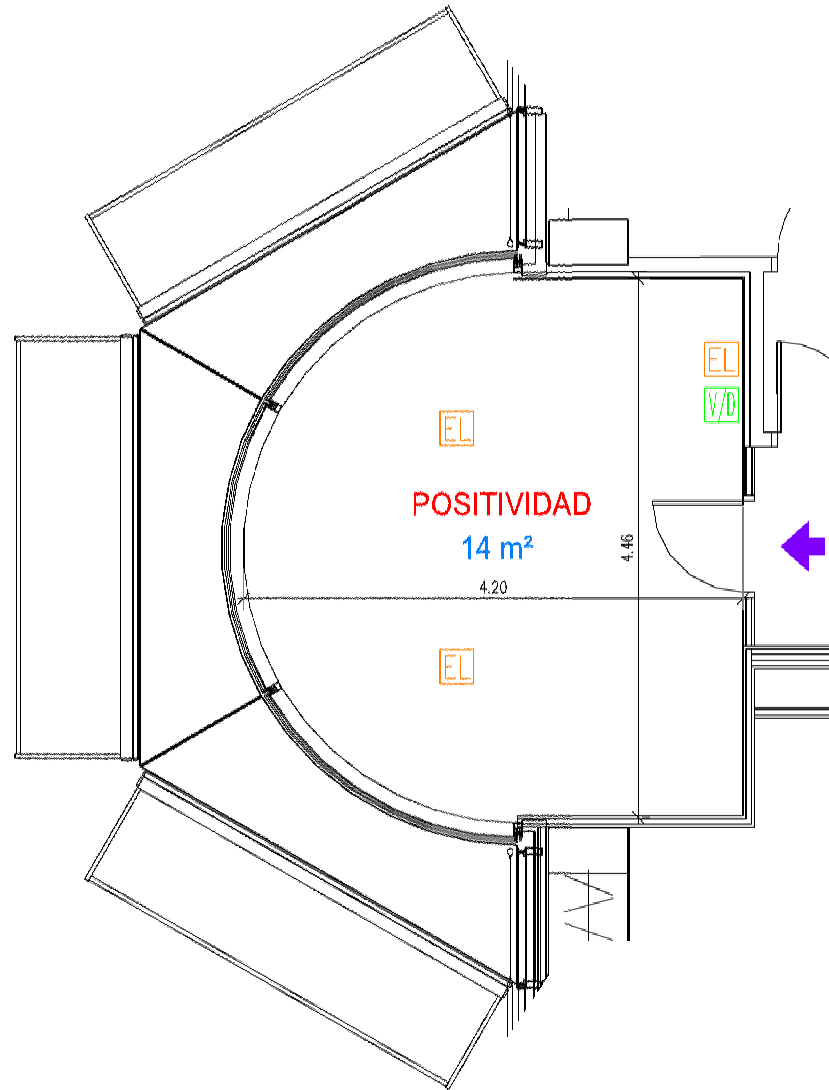

➔ ENTRADA/ACCESS

- 56 m² SUPERFICIE/SURFACE
- 2.45 m ALTURA/HEIGHT
- NO DIVISIBLE
- SI/YES LUZ SOLAR/SUNLIGHT
- SI/YES INSONORIZADO/SOUNDPROOF
- 8 N° TOMAS ELÉCTRICAS/ELECTRICAL OUTLETS
- 1 N° TOMAS VOZ-DATOS/VOICE and DATA OUTPUTS
- 1 N° TOMAS DE SONIDO/SOUND OUTPUT
- 1 N° TOMAS DE TV/TV OUTLET

	SURFACE / ÁREA (m ²)	HEIGHT / ALTURA (m)					
salón ENERGÍA	56	2.45	40	32	24	20	45

SALONES V&L BLACK

SALÓN SUERTE

PLANTA 5

A ARQUETA CON TOMA DE CORRIENTE, VOZ Y DATOS
PIT WITH ELECTRICAL, VOICE AND DATA OUTLET

SI/YES LUZ SOLAR/SUNLIGHT

SI/YES INSONORIZADO/SOUNDPROOF

10 Nº TOMAS ELÉCTRICAS/ELECTRICAL OUTLETS

1 Nº TOMAS VOZ-DATOS/VOICE and DATA OUTPUTS

2 Nº TOMAS DE SONIDO/SOUND OUTPUT

1 Nº TOMAS DE TV/TV OUTLET

	SURFACE / ÁREA (m ²)	HEIGHT / ALTURA (m)					
salón SUERTE	60	2.45	40	32	24	20	45

SALONES V&L BLACK

SALÓN POSITIVIDAD

PLANTA 5

A ARQUETA CON TOMA DE CORRIENTE, VOZ Y DATOS
PIT WITH ELECTRICAL, VOICE AND DATA OUTLET

S TOMA SONIDO
SOUND OUTPUT

EL TOMA CORRIENTE DOBLE
DOUBLE ELECTRICAL OUTLET