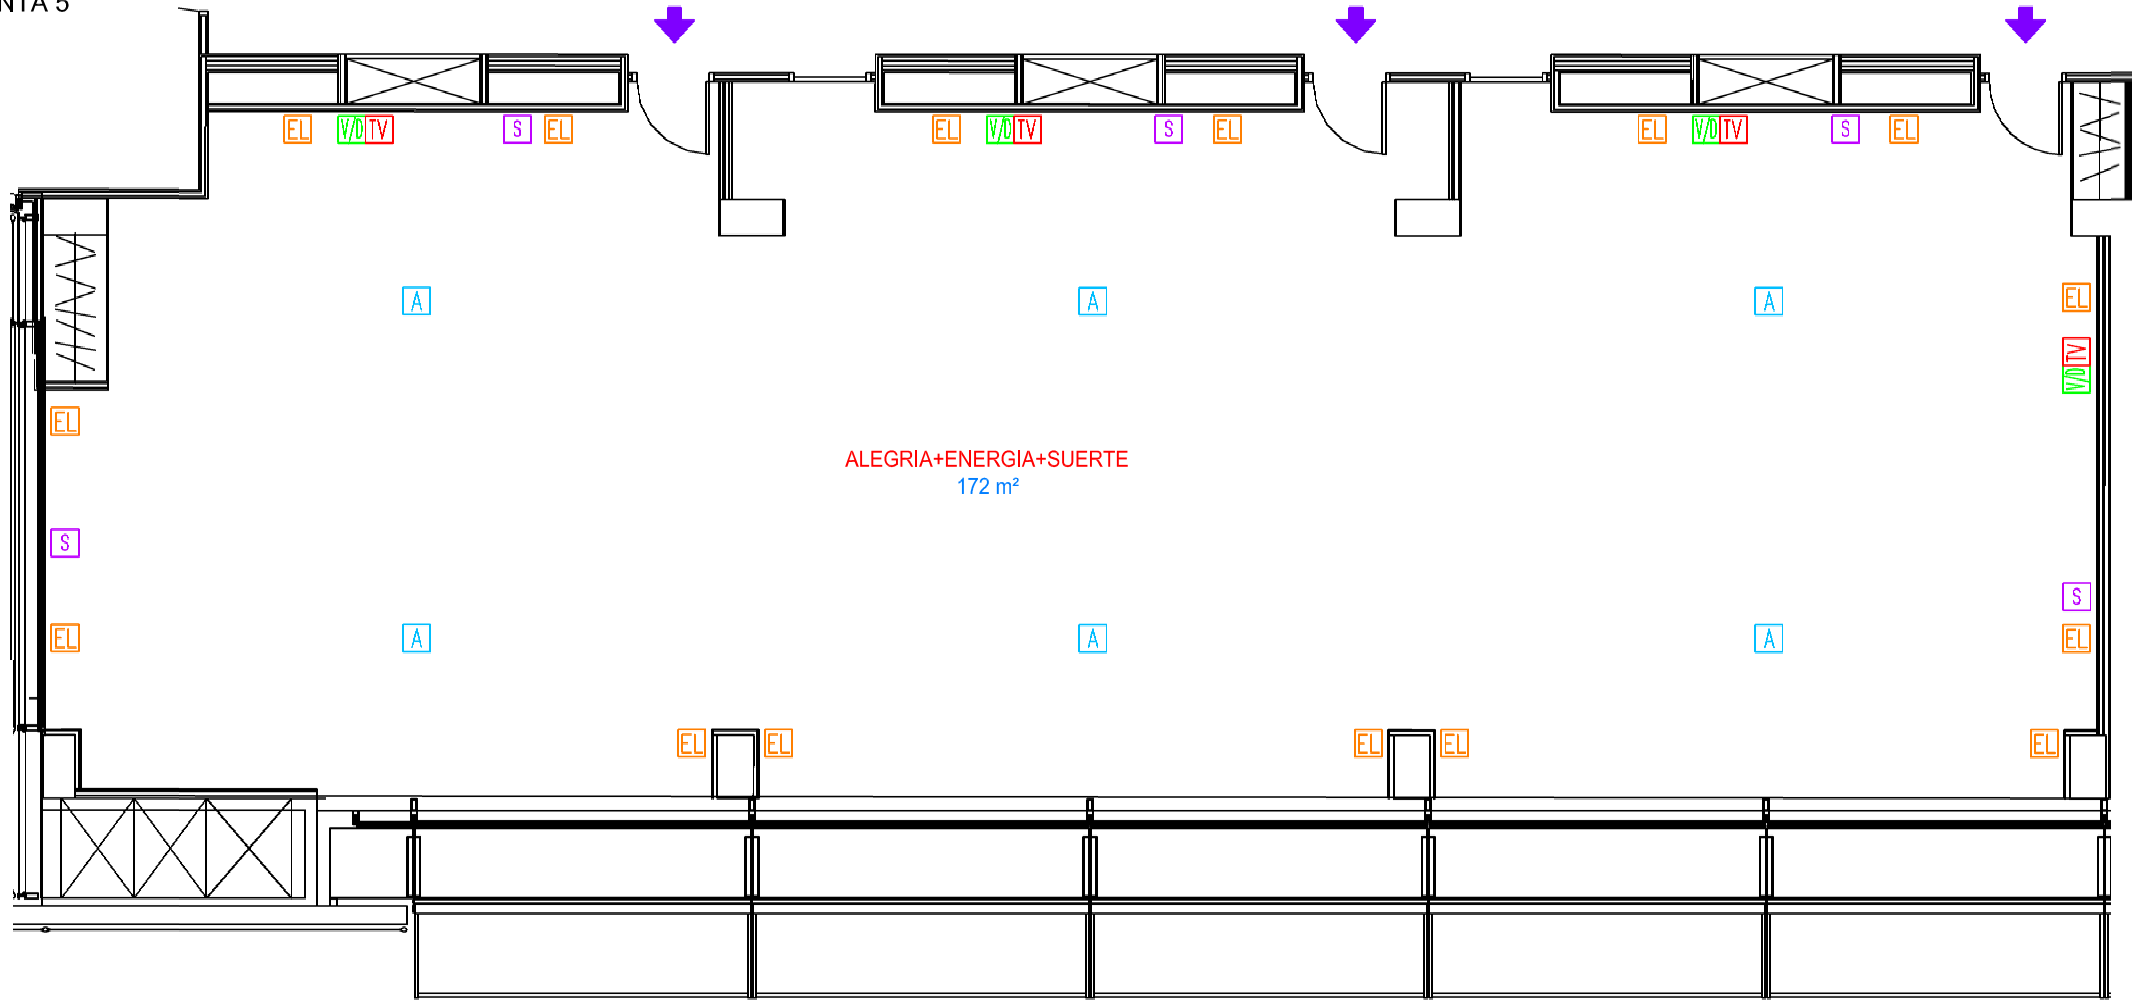

	SURFACE / ÁREA (m ²)	HEIGHT / ALTURA (m)					
salón ALEGRÍA+ENERGÍA	112	2.45	80	64	40	40	80

SALONES **V&L BLACK**
 SALÓN ENERGÍA+SUERTE
 PLANTA 5

- A ARQUETA CON TOMA DE CORRIENTE, VOZ Y DATOS
PIT WITH ELECTRICAL, VOICE AND DATA OUTLET
- S TOMA SONIDO
SOUND OUTPUT
- EL TOMA CORRIENTE DOBLE
DOUBLE ELECTRICAL OUTLET
- V/D TOMA VOZ Y DATOS
VOICE AND DATA OUTLET
- TV TOMA TV
TV OUTLET
- ➔ ENTRADA/ACCESS

- 116 m² SUPERFICIE/SURFACE
- 2.45 m ALTURA/HEIGHT
- SI/YES DIVISIBLE
- SI/YES LUZ SOLAR/SUNLIGHT
- SI/YES INSONORIZADO/SOUNDPROOF
- 18 Nº TOMAS ELÉCTRICAS/ELECTRICAL OUTLETS
- 2 Nº TOMAS VOZ-DATOS/VOICE and DATA OUTPUTS
- 3 Nº TOMAS DE SONIDO/SOUND OUTPUT
- 2 Nº TOMAS DE TV/TV OUTLET

	SURFACE / ÁREA (m ²)	HEIGHT / ALTURA (m)					
salón ENERGÍA+SUERTE	116	2.45	80	64	40	40	80

SALONES V&L BLACK
SALÓN ALEGRÍA+ENERGÍA+SUERTE
 PLANTA 5

ALEGRÍA+ENERGÍA+SUERTE
 172 m²

- A ARQUETA CON TOMA DE CORRIENTE, VOZ Y DATOS
PIT WITH ELECTRICAL, VOICE AND DATA OUTLET
- S TOMA SONIDO
SOUND OUTPUT
- EL TOMA CORRIENTE DOBLE
DOUBLE ELECTRICAL OUTLET
- V/D TOMA VOZ Y DATOS
VOICE AND DATA OUTLET
- TV TOMA TV
TV OUTLET
- ➔ ENTRADA/ACCESS

	SURFACE / ÁREA (m ²)	HEIGHT / ALTURA (m)					
salón ALEGRÍA+ENERGÍA+SUERTE	172	2.45	110	96	56	60	120

SALONES V&L BLACK
SALÓN MAGIA+FUERZA
PLANTA 5

- A ARQUETA CON TOMA DE CORRIENTE, VOZ Y DATOS
PIT WITH ELECTRICAL, VOICE AND DATA OUTLET
- S TOMA SONIDO
SOUND OUTPUT
- EL TOMA CORRIENTE DOBLE
DOUBLE ELECTRICAL OUTLET
- V/D TOMA VOZ Y DATOS
VOICE AND DATA OUTLET
- TV TOMA TV
TV OUTLET
- ➔ ENTRADA/ACCESS
- 112 m² SUPERFICIE/SURFACE
- 2.45 m ALTURA/HEIGHT
- SI/YES DIVISIBLE
- SI/YES LUZ SOLAR/SUNLIGHT
- SI/YES INSONORIZADO/SOUNDPROOF
- 22 N° TOMAS ELÉCTRICAS/ELECTRICAL OUTLETS
- 4 N° TOMAS VOZ-DATOS/VOICE and DATA OUTPUTS
- 4 N° TOMAS DE SONIDO/SOUND OUTPUT
- 4 N° TOMAS DE TV/TV OUTLET