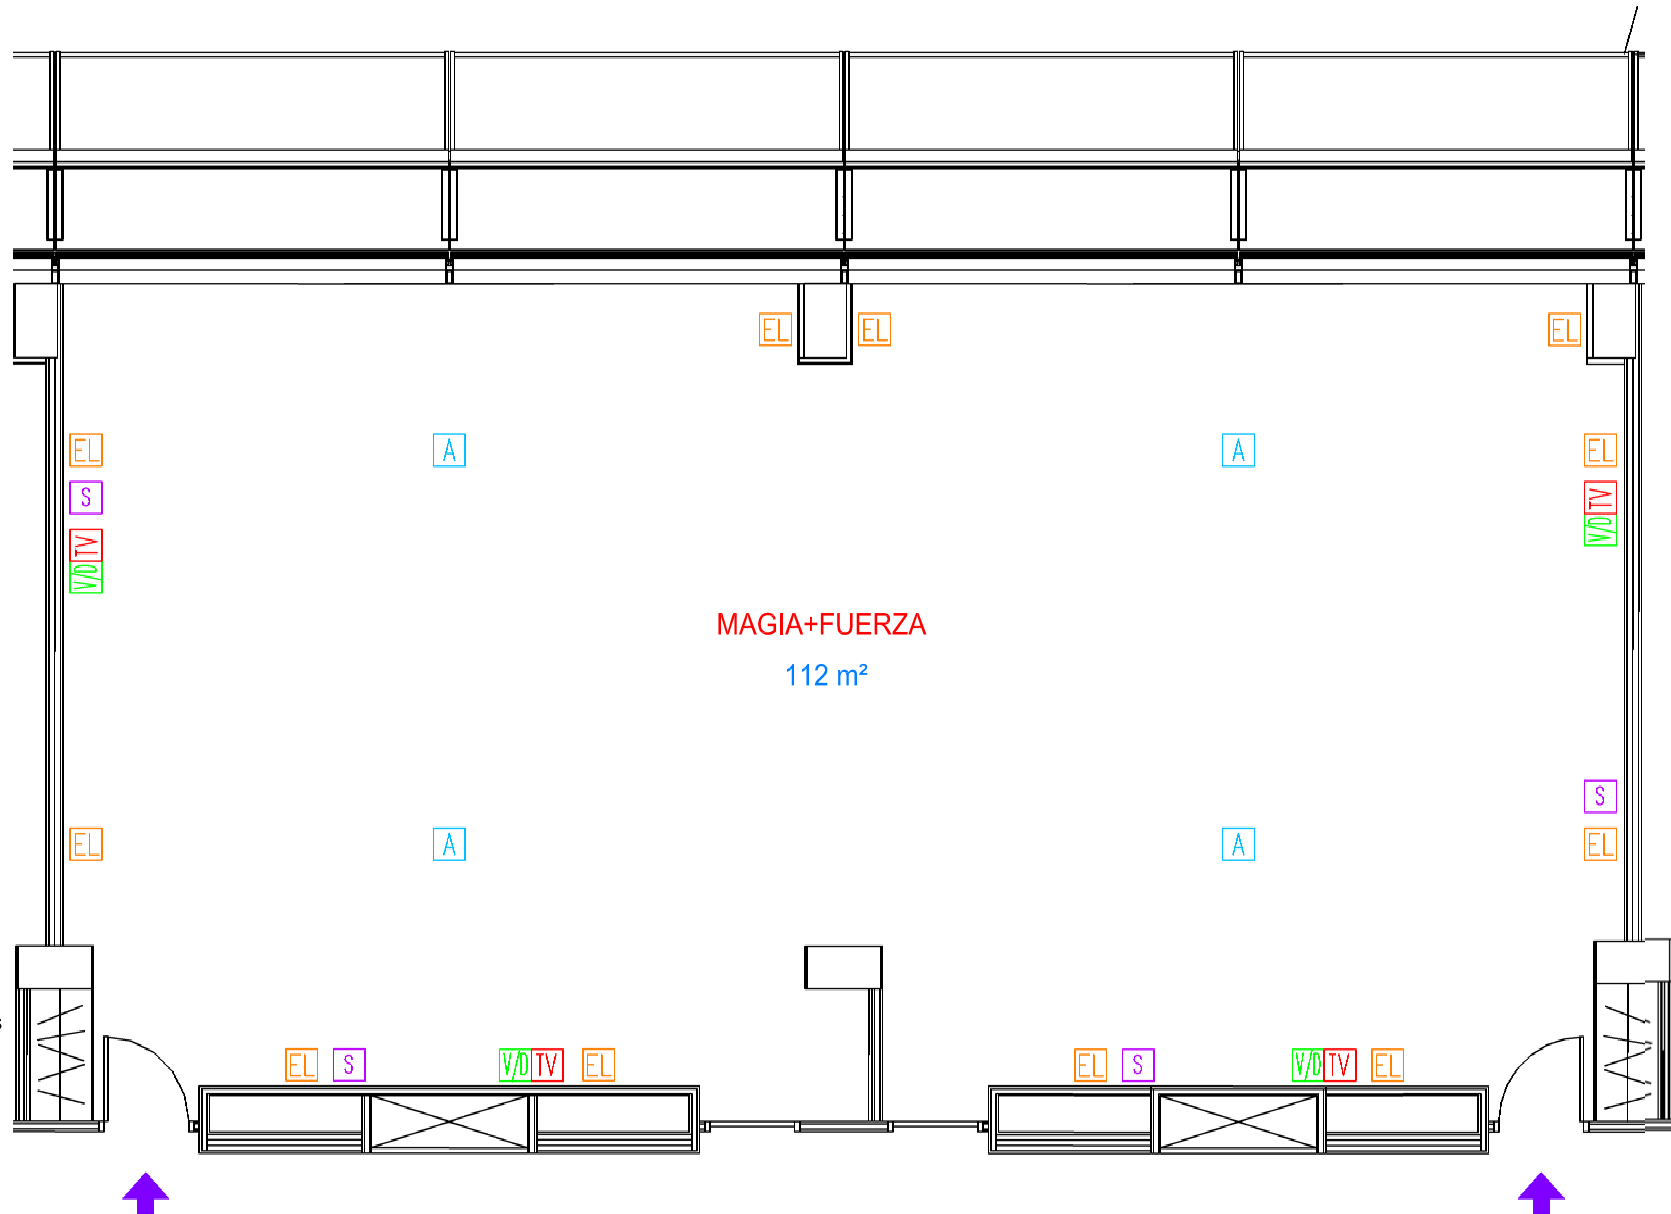

	SURFACE / ÁREA (m ²)	HEIGHT / ALTURA (m)					
salón ALEGRÍA+ENERGÍA	112	2.45	80	64	40	40	80

SALONES **V&L BLACK**
 SALÓN ENERGÍA+SUERTE
 PLANTA 5

- A ARQUETA CON TOMA DE CORRIENTE, VOZ Y DATOS
PIT WITH ELECTRICAL, VOICE AND DATA OUTLET
- S TOMA SONIDO
SOUND OUTPUT
- EL TOMA CORRIENTE DOBLE
DOUBLE ELECTRICAL OUTLET
- V/D TOMA VOZ Y DATOS
VOICE AND DATA OUTLET
- TV TOMA TV
TV OUTLET
- ➔ ENTRADA/ACCESS

	SURFACE / ÁREA (m ²)	HEIGHT / ALTURA (m)					
salón ENERGÍA+SUERTE	116	2.45	80	64	40	40	80

SALONES V&L BLACK
SALÓN ALEGRÍA+ENERGÍA+SUERTE
 PLANTA 5

ALEGRÍA+ENERGÍA+SUERTE
 172 m²

- A ARQUETA CON TOMA DE CORRIENTE, VOZ Y DATOS
PIT WITH ELECTRICAL, VOICE AND DATA OUTLET
- S TOMA SONIDO
SOUND OUTPUT
- EL TOMA CORRIENTE DOBLE
DOUBLE ELECTRICAL OUTLET
- V/D TOMA VOZ Y DATOS
VOICE AND DATA OUTLET
- TV TOMA TV
TV OUTLET
- ➔ ENTRADA/ACCESS

- 172 m² SUPERFICIE/SURFACE
- 2.45 m ALTURA/HEIGHT
- SI/YES DIVISIBLE
- SI/YES LUZ SOLAR/SUNLIGHT
- SI/YES INSONORIZADO/SOUNDPROOF
- 30 N° TOMAS ELÉCTRICAS/ELECTRICAL OUTLETS
- 4 N° TOMAS VOZ-DATOS/VOICE and DATA OUTPUTS
- 5 N° TOMAS DE SONIDO/SOUND OUTPUT
- 4 N° TOMAS DE TV/TV OUTLET

	SURFACE / ÁREA (m ²)	HEIGHT / ALTURA (m)					
salón ALEGRÍA+ENERGÍA+SUERTE	172	2.45	110	96	56	60	120

SALONES V&L BLACK
SALÓN MAGIA+FUERZA
PLANTA 5

- A ARQUETA CON TOMA DE CORRIENTE, VOZ Y DATOS
PIT WITH ELECTRICAL, VOICE AND DATA OUTLET
- S TOMA SONIDO
SOUND OUTPUT
- EL TOMA CORRIENTE DOBLE
DOUBLE ELECTRICAL OUTLET
- V/D TOMA VOZ Y DATOS
VOICE AND DATA OUTLET
- TV TOMA TV
TV OUTLET
- ➔ ENTRADA/ACCESS
- 112 m² SUPERFICIE/SURFACE
- 2.45 m ALTURA/HEIGHT
- SI/YES DIVISIBLE
- SI/YES LUZ SOLAR/SUNLIGHT
- SI/YES INSONORIZADO/SOUNDPROOF
- 22 N° TOMAS ELÉCTRICAS/ELECTRICAL OUTLETS
- 4 N° TOMAS VOZ-DATOS/VOICE and DATA OUTPUTS
- 4 N° TOMAS DE SONIDO/SOUND OUTPUT
- 4 N° TOMAS DE TV/TV OUTLET