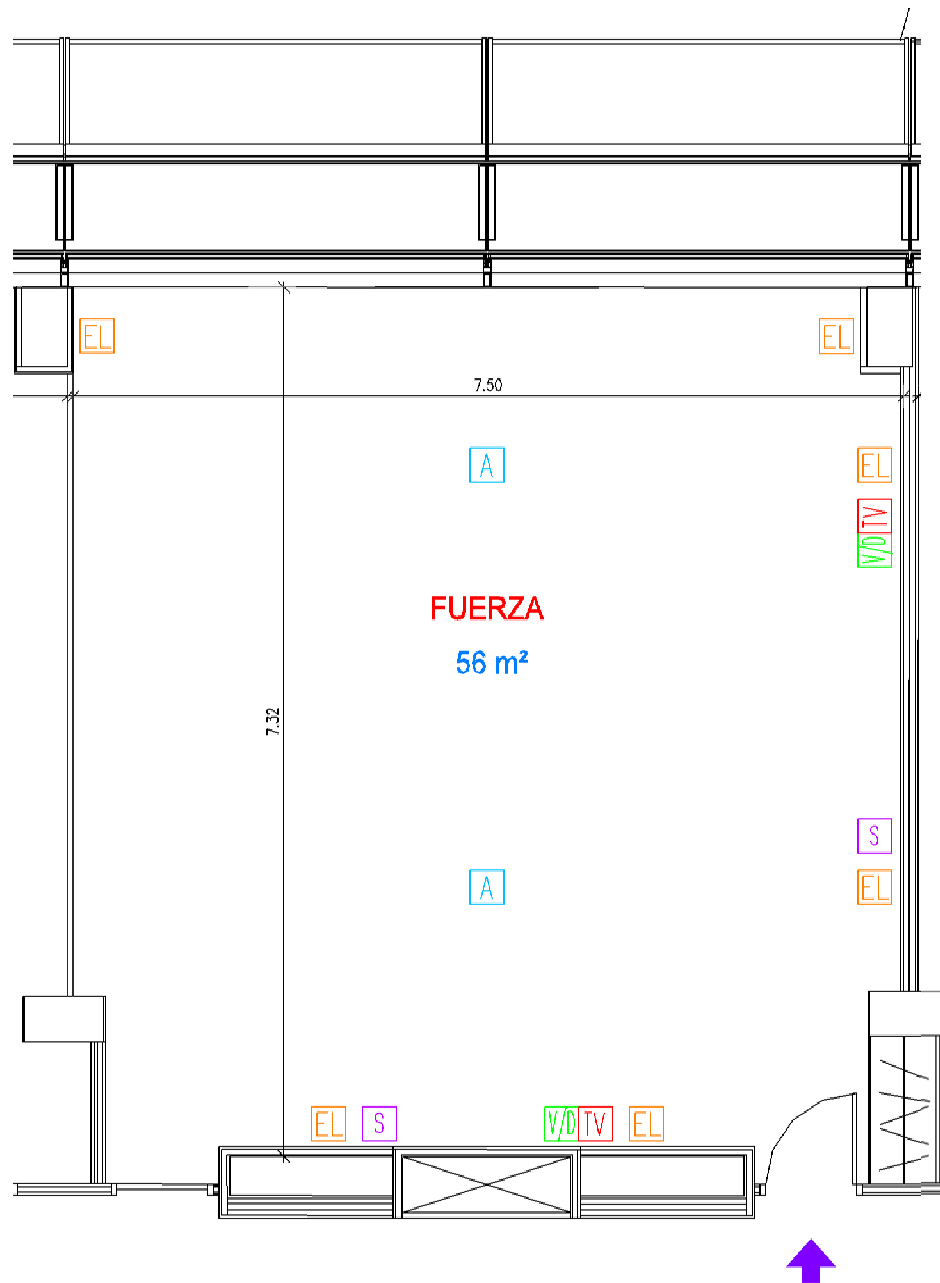

TV TOMA TV
TV OUTLET

➔ ENTRADA/ACCESS

56 m² SUPERFICIE/SURFACE

2.45 m ALTURA/HEIGHT

NO DIVISIBLE

SI/YES LUZ SOLAR/SUNLIGHT

SI/YES INSONORIZADO/SOUNDPROOF

12 Nº TOMAS ELÉCTRICAS/ELECTRICAL OUTLETS

2 Nº TOMAS VOZ-DATOS/VOICE and DATA OUTPUTS

2 Nº TOMAS DE SONIDO/SOUND OUTPUT

2 Nº TOMAS DE TV/TV OUTLET

	SURFACE / ÁREA (m ²)	HEIGHT / ALTURA (m)					
salón FUERZA	56	2.45	40	32	24	20	45

SALONES V&L BLACK

➔ ENTRADA/ACCESS

- 56 m² SUPERFICIE/SURFACE
- 2.45 m ALTURA/HEIGHT
- NO DIVISIBLE
- SI/YES LUZ SOLAR/SUNLIGHT
- SI/YES INSONORIZADO/SOUNDPROOF
- 10 Nº TOMAS ELÉCTRICAS/ELECTRICAL OUTLETS
- 2 Nº TOMAS VOZ-DATOS/VOICE and DATA OUTPUTS
- 2 Nº TOMAS DE SONIDO/SOUND OUTPUT
- 2 Nº TOMAS DE TV/TV OUTLET

- 112 m² SUPERFICIE/SURFACE
- 2.45 m ALTURA/HEIGHT
- SI/YES DIVISIBLE
- SI/YES LUZ SOLAR/SUNLIGHT
- SI/YES INSONORIZADO/SOUNDPROOF
- 20 Nº TOMAS ELÉCTRICAS/ELECTRICAL OUTLETS
- 3 Nº TOMAS VOZ-DATOS/VOICE and DATA OUTPUTS
- 3 Nº TOMAS DE SONIDO/SOUND OUTPUT
- 3 Nº TOMAS DE TV/TV OUTLET