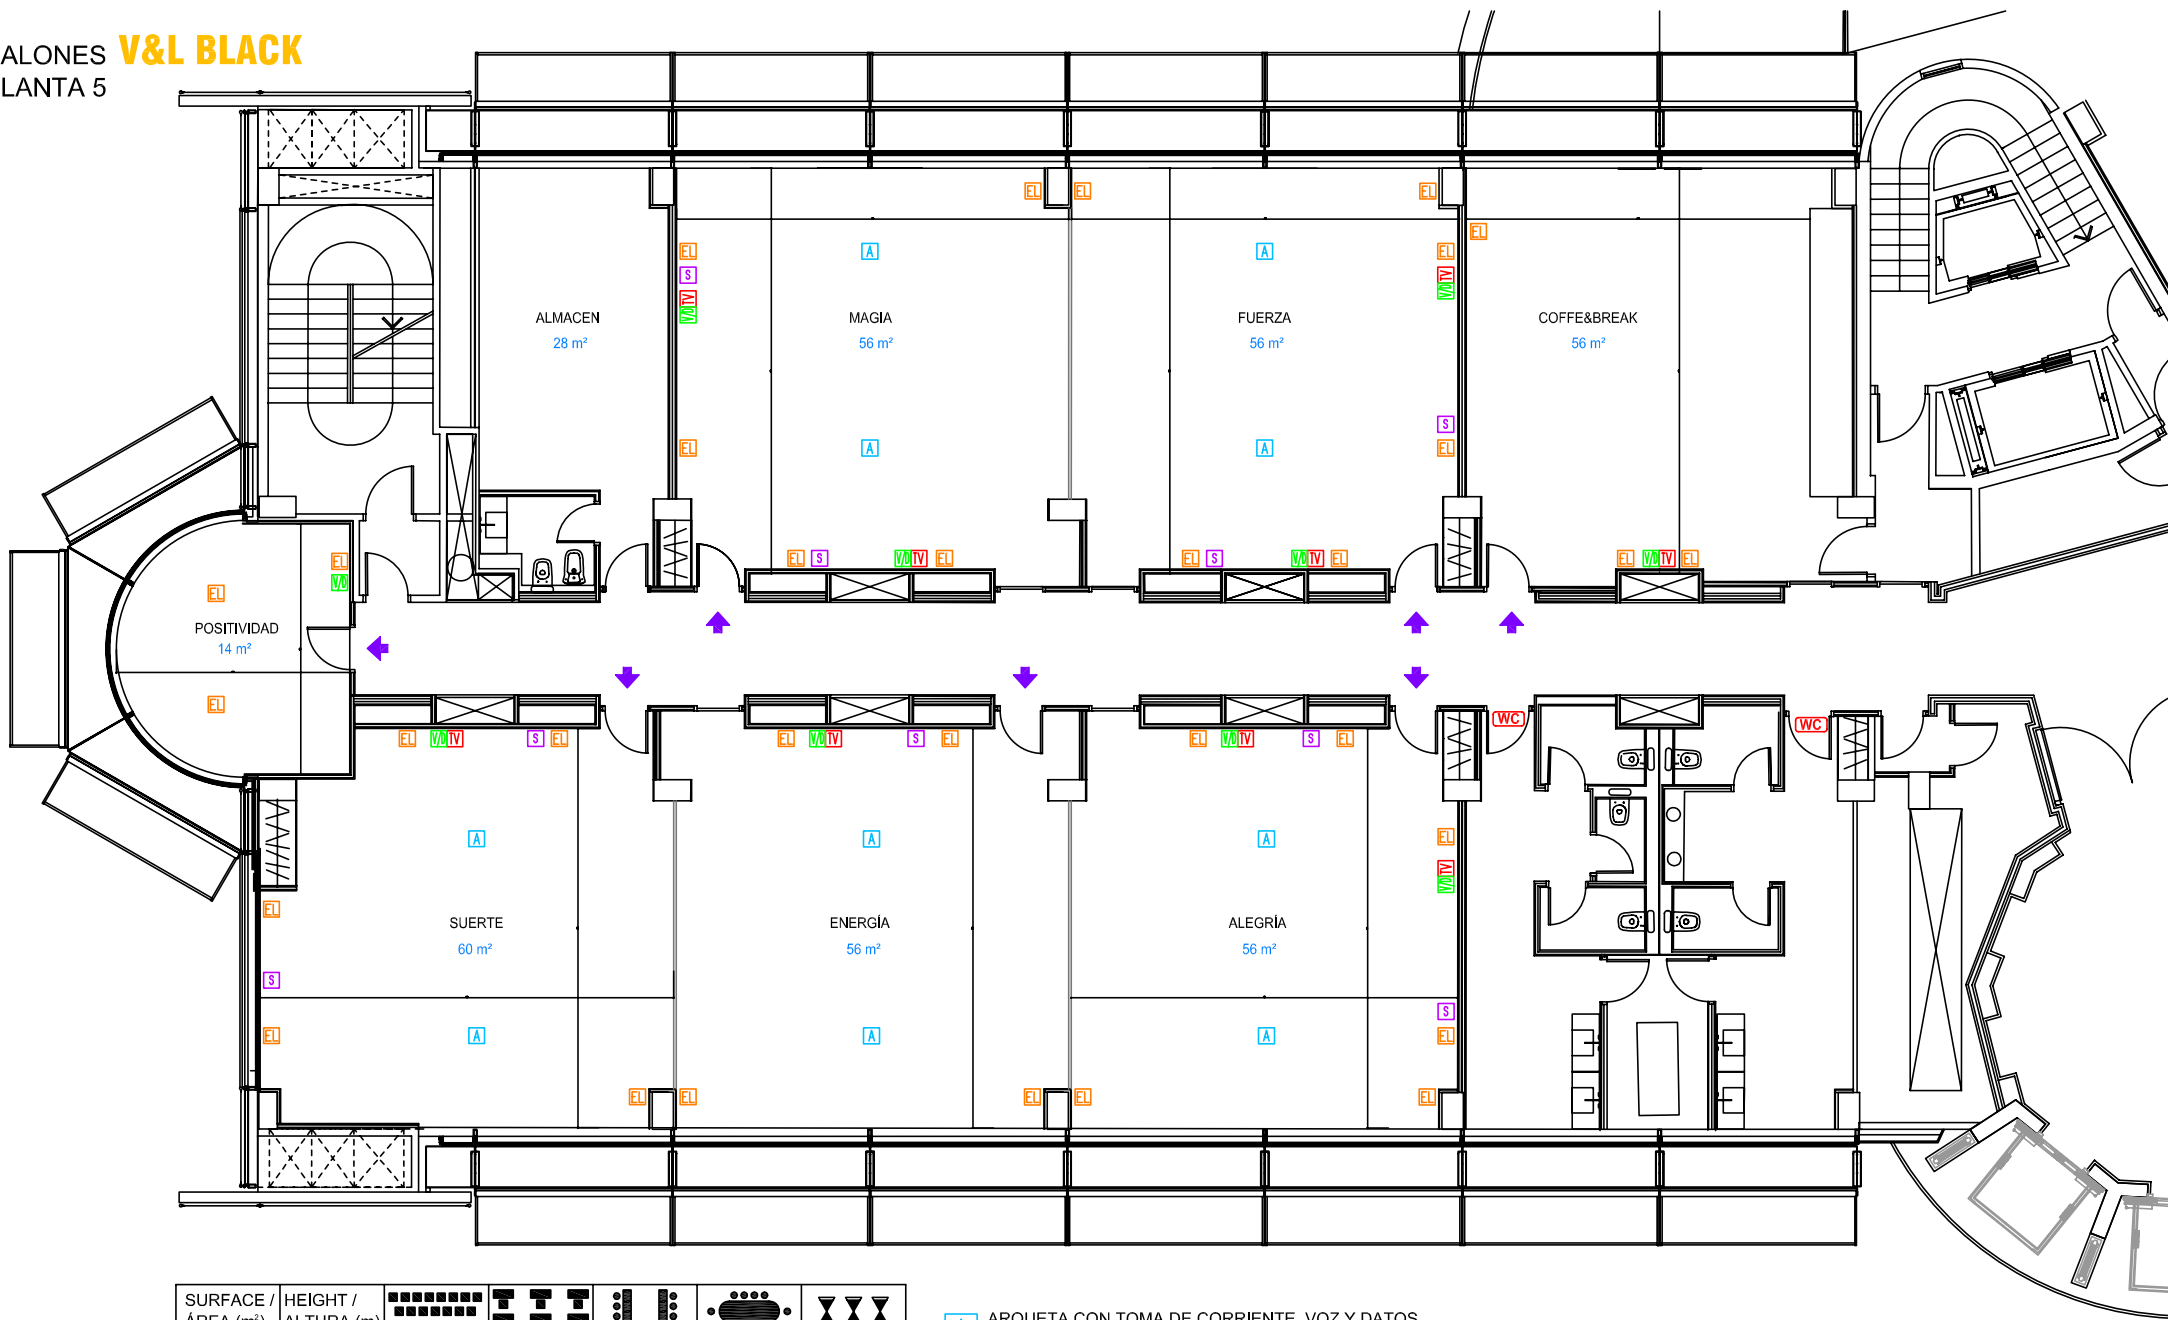

SALONES **V&L BLACK**
 PLANTA 5

	SURFACE / ÁREA (m²)	HEIGHT / ALTURA (m)						
salón ALEGRÍA	56	2.45	40	32	24	20	45	
salón ENERGÍA	56	2.45	40	32	24	20	45	
salón SUERTE	56	2.45	40	32	24	20	45	
salón POSITIVIDAD	56	2.45	40	32	24	20	45	
salón MAGIA	56	2.45	40	32	24	20	45	
salón FUERZA	56	2.45	40	32	24	20	45	