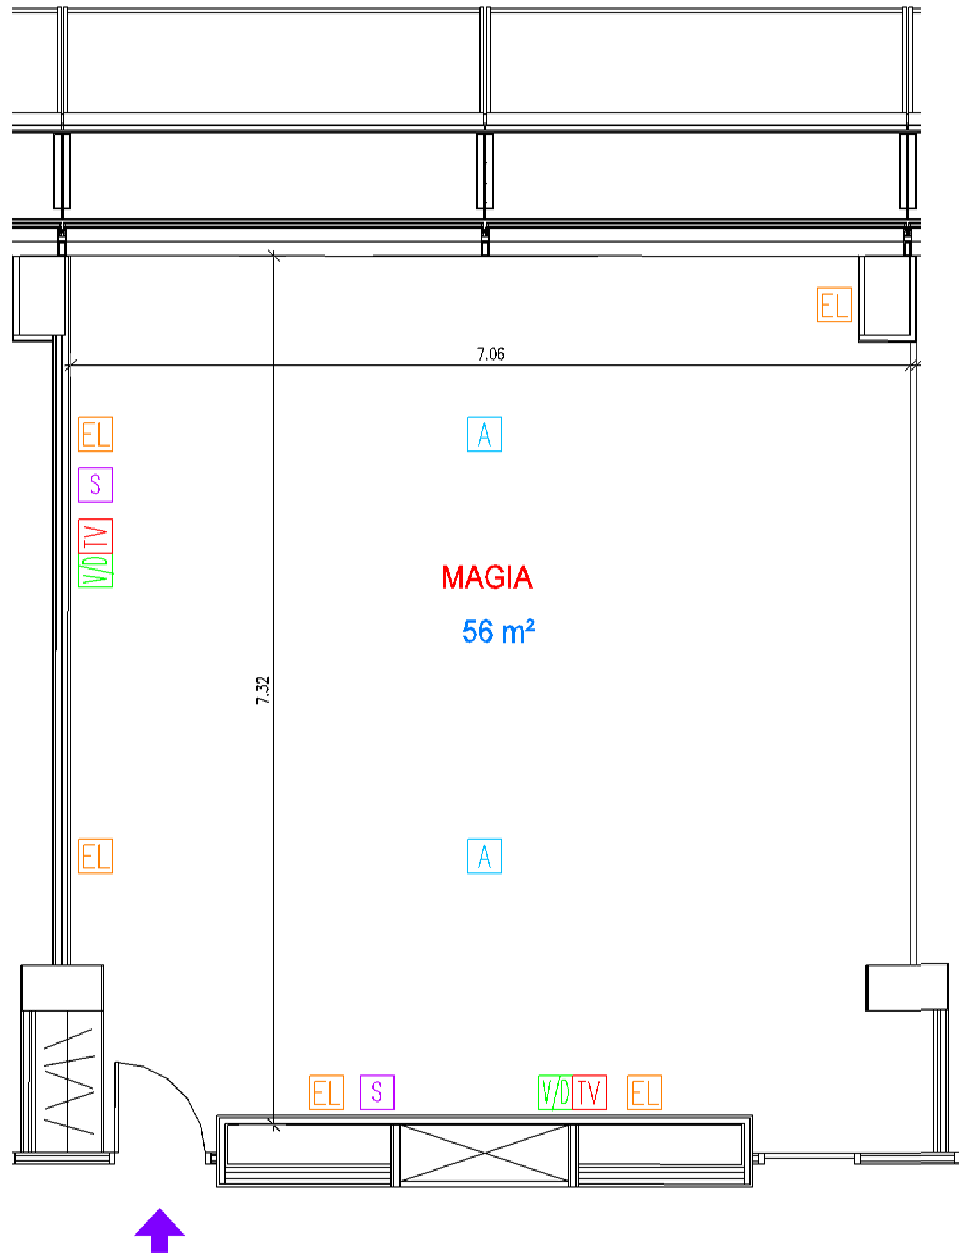

2 Nº TOMAS VOZ-DATOS/VOICE and DATA OUTPUTS

2 Nº TOMAS DE SONIDO/SOUND OUTPUT

2 Nº TOMAS DE TV/TV OUTLET

	SURFACE / ÁREA (m ²)	HEIGHT / ALTURA (m)					
salón FUERZA	56	2.45	40	32	24	20	45

SALONES V&L BLACK

➔ ENTRADA/ACCESS

- 56 m² SUPERFICIE/SURFACE
- 2.45 m ALTURA/HEIGHT
- NO DIVISIBLE
- SI/YES LUZ SOLAR/SUNLIGHT
- SI/YES INSONORIZADO/SOUNDPROOF
- 10 Nº TOMAS ELÉCTRICAS/ELECTRICAL OUTLETS
- 2 Nº TOMAS VOZ-DATOS/VOICE and DATA OUTPUTS
- 2 Nº TOMAS DE SONIDO/SOUND OUTPUT
- 2 Nº TOMAS DE TV/TV OUTLET

	SURFACE / ÁREA (m ²)	HEIGHT / ALTURA (m)					
salón MAGIA	56	2.45	40	32	24	20	45

SALONES **V&L BLACK**
 SALÓN ALEGRÍA+ENERGÍA
 PLANTA 5

- A ARQUETA CON TOMA DE CORRIENTE, VOZ Y DATOS
PIT WITH ELECTRICAL, VOICE AND DATA OUTLET
- S TOMA SONIDO
SOUND OUTPUT
- EL TOMA CORRIENTE DOBLE
DOUBLE ELECTRICAL OUTLET
- V/D TOMA VOZ Y DATOS
VOICE AND DATA OUTLET
- TV TOMA TV
TV OUTLET
- ➔ ENTRADA/ACCESS

- 112 m² SUPERFICIE/SURFACE
- 2.45 m ALTURA/HEIGHT
- SI/YES DIVISIBLE
- SI/YES LUZ SOLAR/SUNLIGHT
- SI/YES INSONORIZADO/SOUNDPROOF
- 20 Nº TOMAS ELÉCTRICAS/ELECTRICAL OUTLETS
- 3 Nº TOMAS VOZ-DATOS/VOICE and DATA OUTPUTS
- 3 Nº TOMAS DE SONIDO/SOUND OUTPUT
- 3 Nº TOMAS DE TV/TV OUTLET