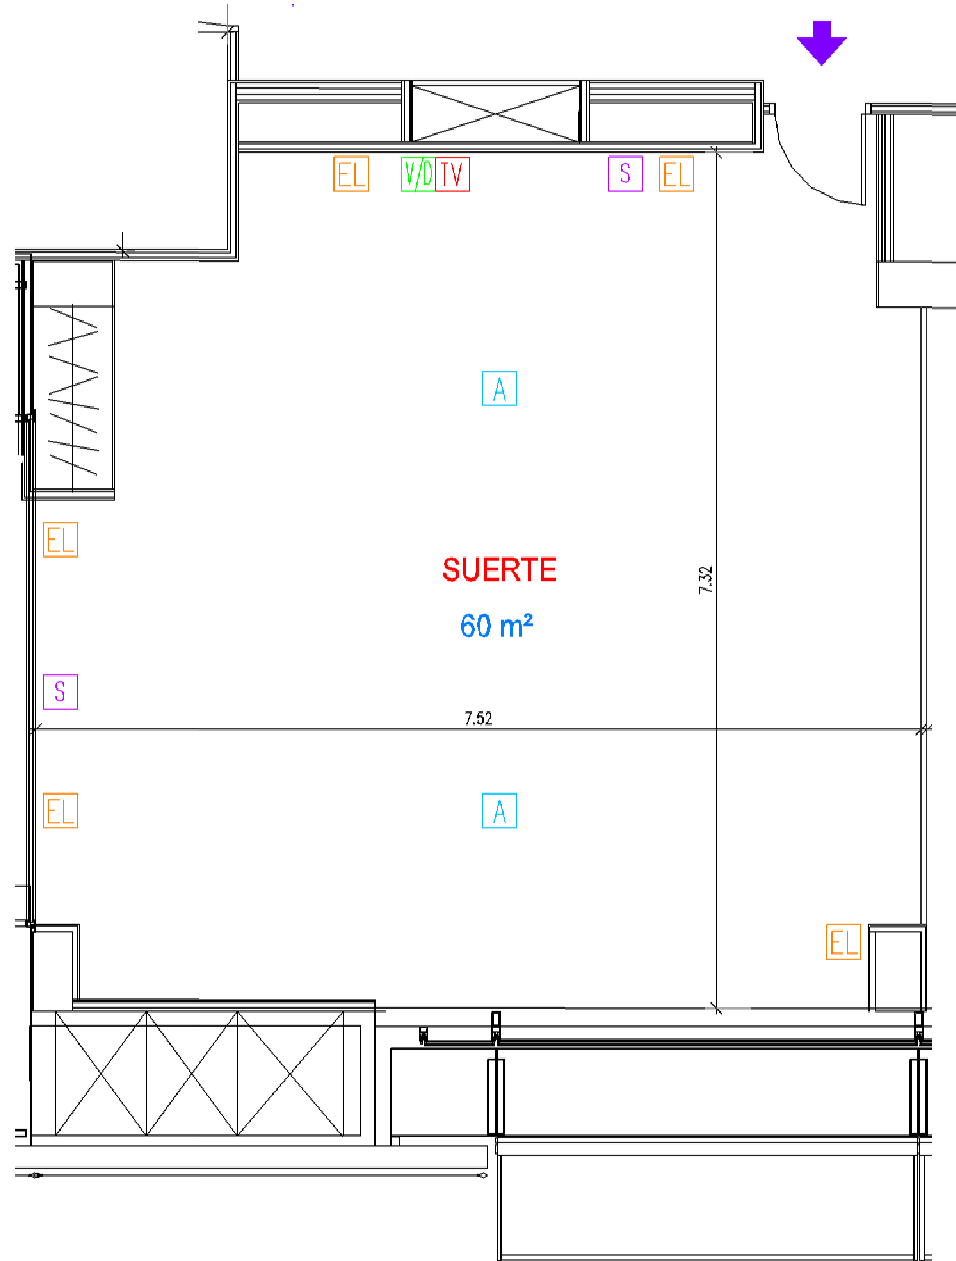

➔ ENTRADA/ACCESS

- 56 m² SUPERFICIE/SURFACE
- 2.45 m ALTURA/HEIGHT
- NO DIVISIBLE
- SI/YES LUZ SOLAR/SUNLIGHT
- SI/YES INSONORIZADO/SOUNDPROOF
- 8 N° TOMAS ELÉCTRICAS/ELECTRICAL OUTLETS
- 1 N° TOMAS VOZ-DATOS/VOICE and DATA OUTPUTS
- 1 N° TOMAS DE SONIDO/SOUND OUTPUT
- 1 N° TOMAS DE TV/TV OUTLET

	SURFACE / ÁREA (m ²)	HEIGHT / ALTURA (m)					
salón ENERGÍA	56	2.45	40	32	24	20	45

SALONES V&L BLACK

SALÓN SUERTE

PLANTA 5

A ARQUETA CON TOMA DE CORRIENTE, VOZ Y DATOS
PIT WITH ELECTRICAL, VOICE AND DATA OUTLET

S TOMA SONIDO
SOUND OUTPUT

EL TOMA CORRIENTE DOBLE
DOUBLE ELECTRICAL OUTLET

V/D TOMA VOZ Y DATOS
VOICE AND DATA OUTLET

TV TOMA TV
TV OUTLET

➔ ENTRADA/ACCESS

60 m² SUPERFICIE/SURFACE

2.45 m ALTURA/HEIGHT

NO DIVISIBLE