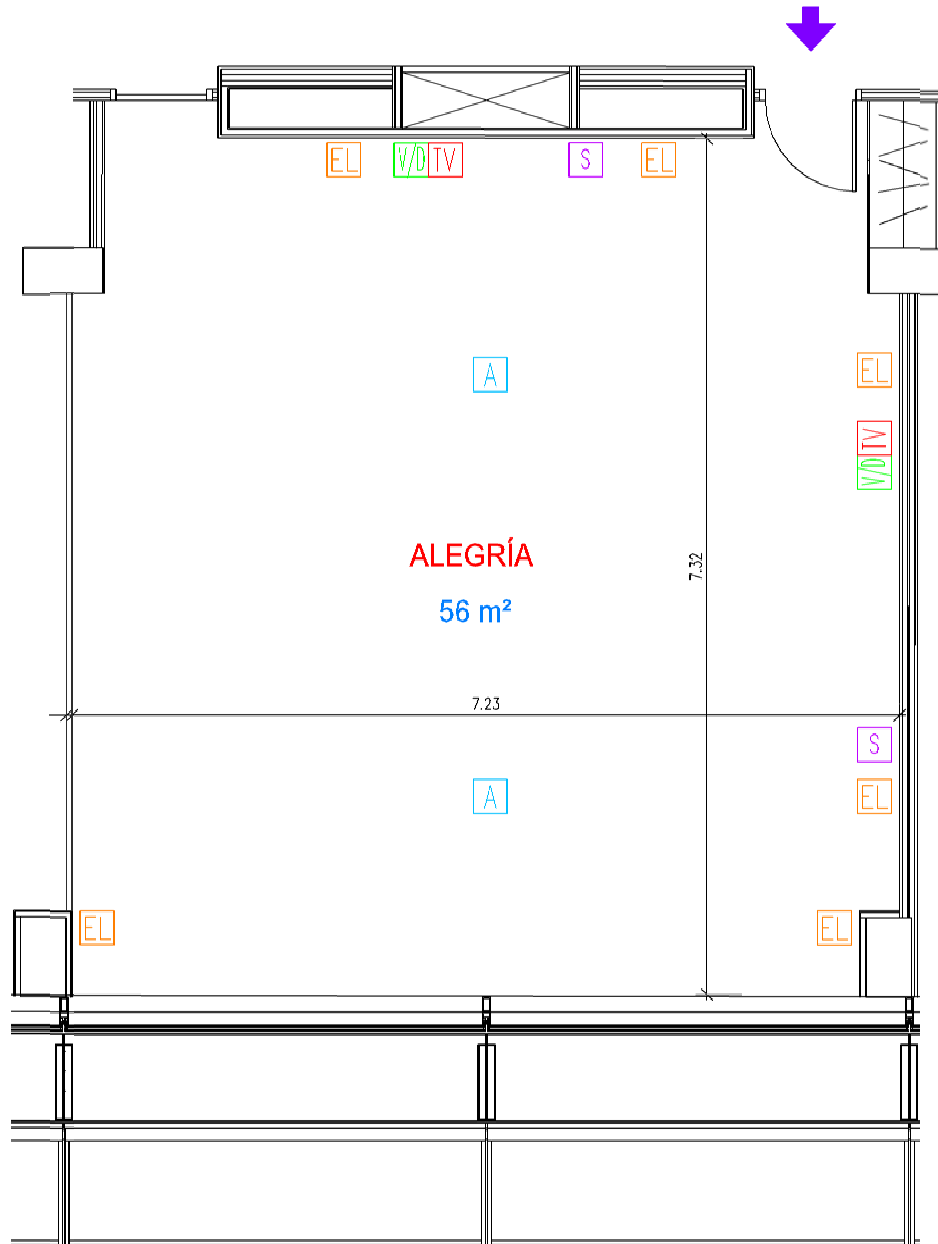

SALONES **V&L BLACK**
 PLANTA 5

	SURFACE / ÁREA (m²)	HEIGHT / ALTURA (m)						
salón ALEGRÍA	56	2.45	40	32	24	20	45	
salón ENERGÍA	56	2.45	40	32	24	20	45	
salón SUERTE	56	2.45	40	32	24	20	45	
salón POSITIVIDAD	56	2.45	40	32	24	20	45	
salón MAGIA	56	2.45	40	32	24	20	45	
salón FUERZA	56	2.45	40	32	24	20	45	

ENTRADA/ACCESS

SALONES V&L BLACK

SALÓN ALEGRÍA

PLANTA 5

A ARQUETA CON TOMA DE CORRIENTE, VOZ Y DATOS
PIT WITH ELECTRICAL, VOICE AND DATA OUTLET

S TOMA SONIDO
SOUND OUTPUT

EL TOMA CORRIENTE DOBLE
DOUBLE ELECTRICAL OUTLET

V/D TOMA VOZ Y DATOS
VOICE AND DATA OUTLET

TV TOMA TV
TV OUTLET

➔ ENTRADA/ACCESS

56 m² SUPERFICIE/SURFACE

2.45 m ALTURA/HEIGHT

NO DIVISIBLE

SI/YES LUZ SOLAR/SUNLIGHT

SI/YES INSONORIZADO/SOUNDPROOF

➔ ENTRADA/ACCESS

- 56 m² SUPERFICIE/SURFACE
- 2.45 m ALTURA/HEIGHT
- NO DIVISIBLE
- SI/YES LUZ SOLAR/SUNLIGHT
- SI/YES INSONORIZADO/SOUNDPROOF
- 8 N° TOMAS ELÉCTRICAS/ELECTRICAL OUTLETS
- 1 N° TOMAS VOZ-DATOS/VOICE and DATA OUTPUTS
- 1 N° TOMAS DE SONIDO/SOUND OUTPUT
- 1 N° TOMAS DE TV/TV OUTLET